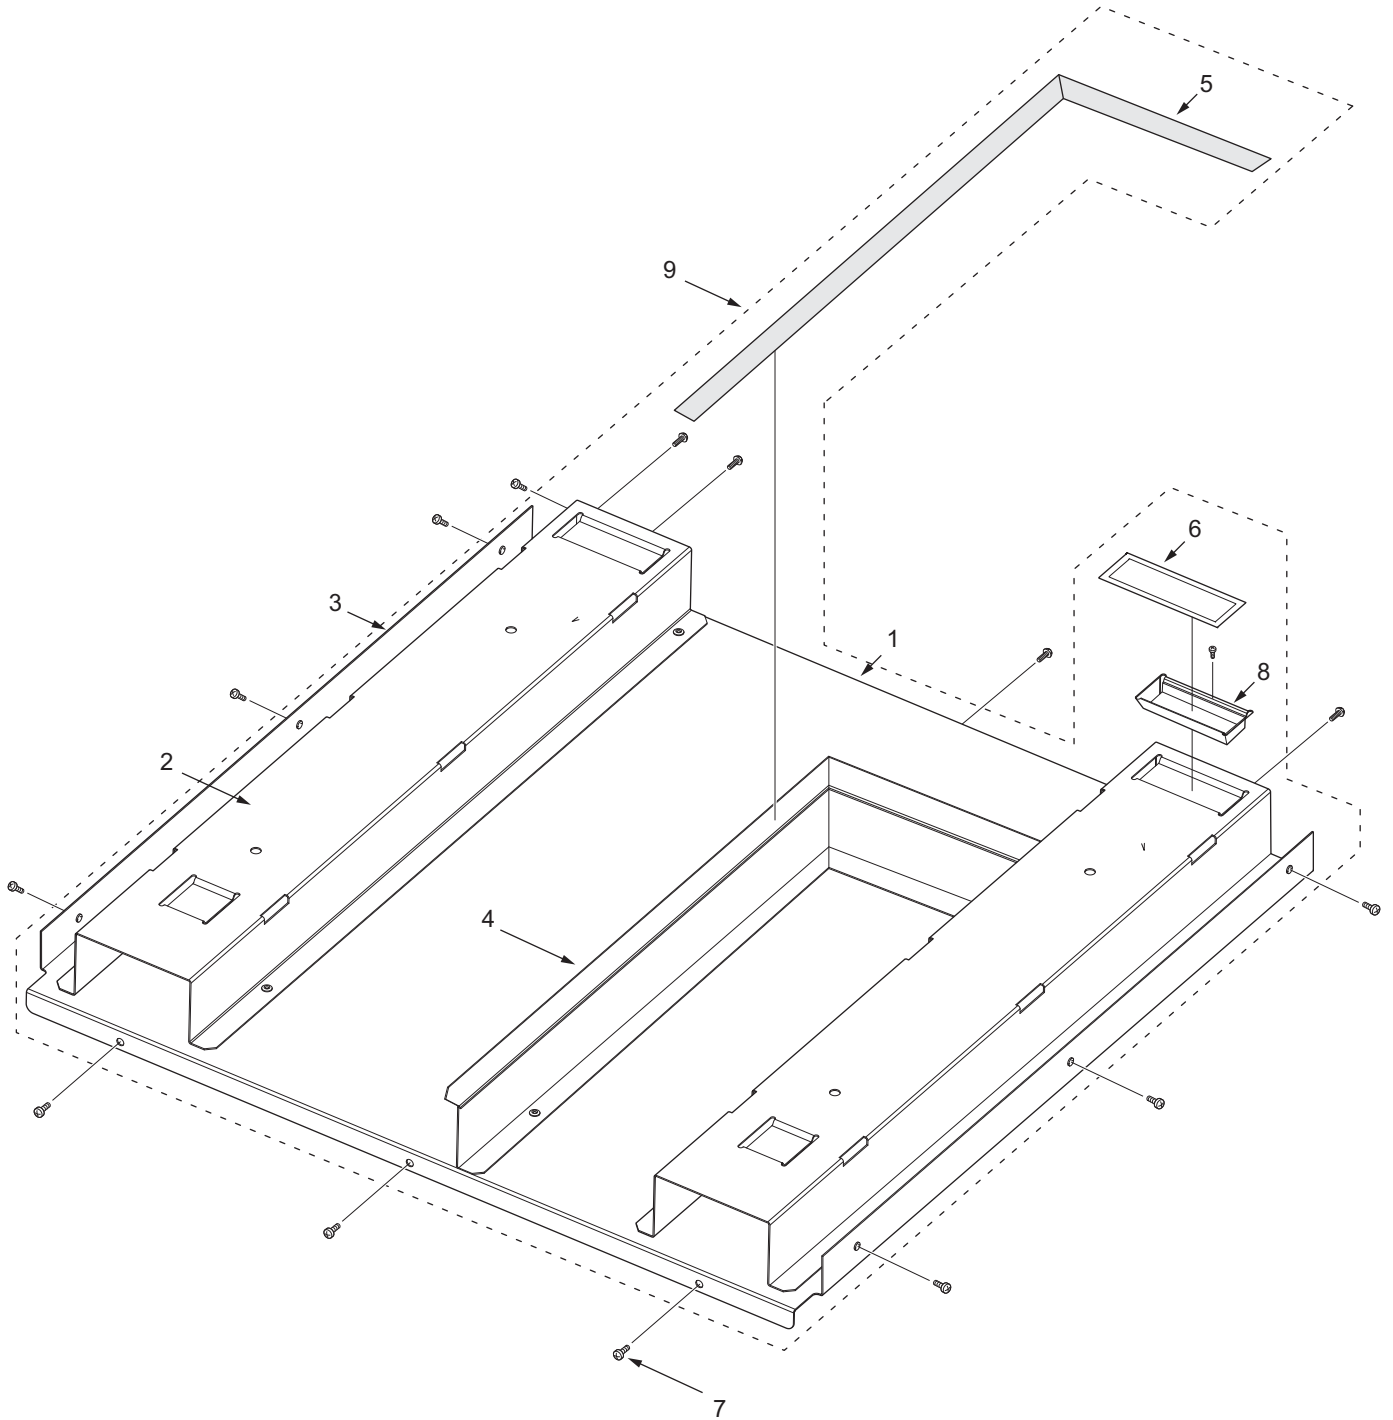

MWD24-2 & MWD30-2 BOTTOM COVER PARTS LIST

<u>Ref #</u>	<u>Part #</u>	<u>Description</u>
1	N/A	Bottom Cover MWD24-2U/S
	N/A	Bottom Cover MWD30-2U/S / MWD30-2F/S
2	N/A	Air Guide L MWD24-2U/S
	N/A	Air Guide L MWD30-2U/S / MWD30-2F/S
3	N/A	Air Guide R MWD24-2U/S, MWD30-2U/S / MWD30-2F/S
4	N/A	Partition Angle MWD24-2U/S
	N/A	Partition Angle MWD30-2U/S / MWD30-2F/S
5	N/A	Bottom Cushion A MWD24-2U/S
	N/A	Bottom Cushion A MWD30-2U/S / MWD30-2F/S
6	N/A	Bottom Cushion B
7	N/A	Screw (14)
8	N/A	Exhaust Guide MWD24-2U/S ONLY
9	N/A	Complete Bottom Assenbly (Special Order - Contact Factory)

MWD24-2 & MWD30-2 BOTTOM COVER VIEW